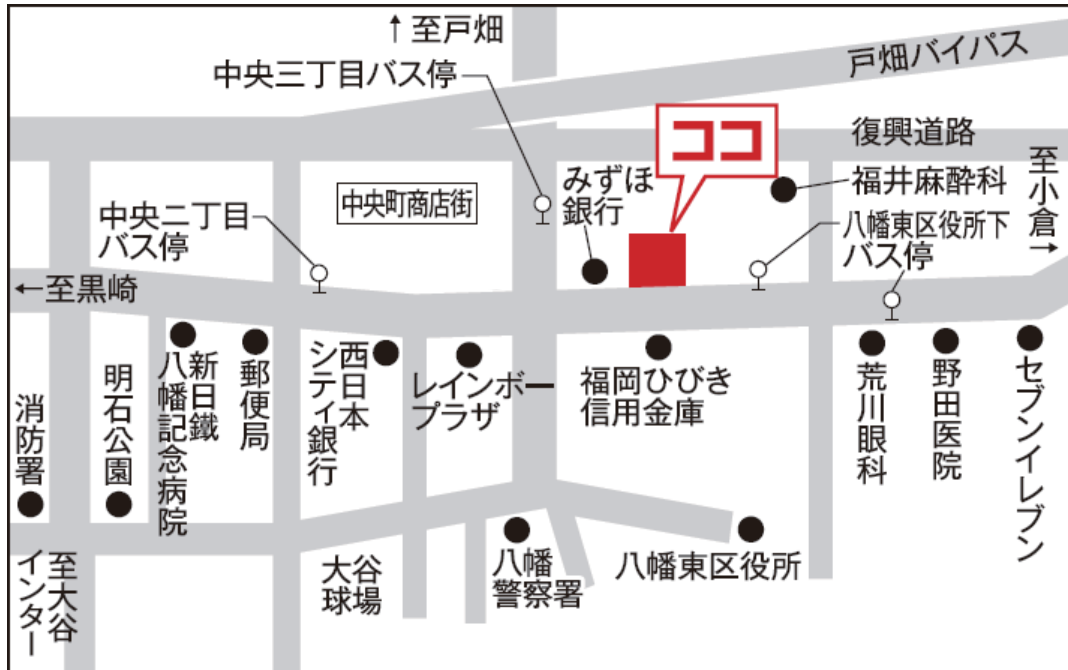

八幡店

住所

〒805-0019 福岡県北九州市八幡東区中央3-1-26

営業時間 9時～17時30分

休業日 日曜・祝日

TEL: 093-661-7061 FAX: 093-671-3534

交通アクセス

 電車 JRスペースワールド駅より中央町方面に徒歩20分

 西鉄バス 八幡東区役所下バス停より黒崎方面へ徒歩1分

 車 【県道50号線八幡・戸畑線】
都市高速大谷インターより春の町交差点まで直進
春の町交差点より右折後小倉方面に直進 約1km

ご自宅・ご入院先・ご入所先にも無料出張訪問致します。